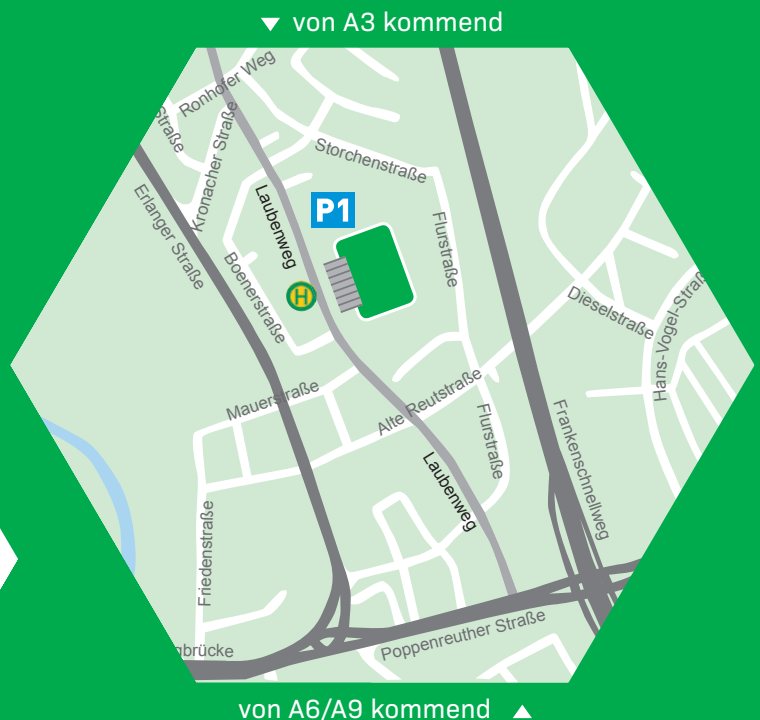

## ADRESSE:

Sportpark Ronhof | Thomas Sommer  
Laubenweg 60, 90765 Fürth

## MIT DEM PKW

**aus Norden / Osten:** A3 bis Autobahnkreuz Fürth-Erlangen, weiter auf die A73 Richtung Fürth bis Ausfahrt Poppenreuth. Dann der Beschilderung „Sportpark Ronhof | Thomas Sommer“ folgen.

**aus Westen / Osten:** A6 bis Autobahnkreuz Nürnberg-Süd, weiter Richtung Fürth. Bei Nürnberg-Hafen Ost in Richtung Nürnberg Zentrum. Geradeaus auf den Frankenschnellweg (A73) bis Ausfahrt Poppenreuth. Dann der Beschilderung „Sportpark Ronhof | Thomas Sommer“ folgen.

**aus Süden:** A9 am Dreieck Nürnberg-Feucht auf A73 Richtung Fürth/Nürnberg bis Kreuz Nürnberg-Hafen Ost. Weiter Richtung Nürnberg Zentrum. Geradeaus auf den Frankenschnellweg (A73) bis Ausfahrt Poppenreuth. Dann der Beschilderung „Sportpark Ronhof | Thomas Sommer“ folgen.